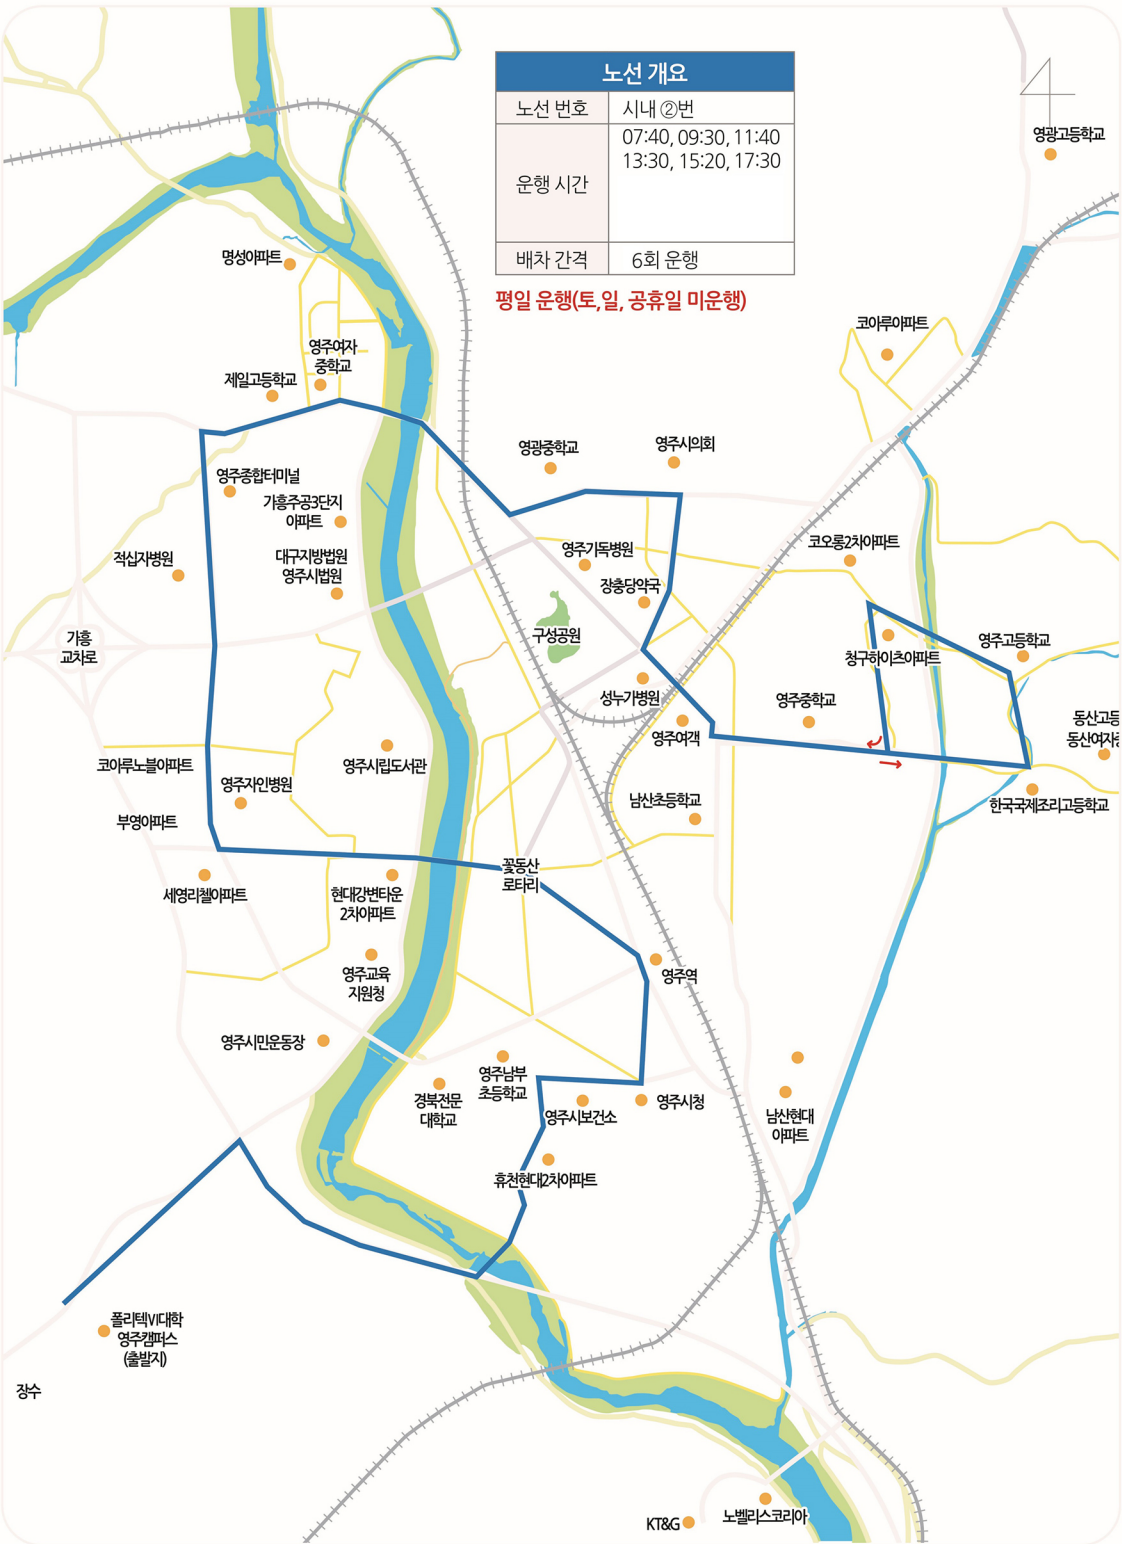

시내 ②번

노선 개요	
노선 번호	시내 ②번
운행 시간	07:40, 09:30, 11:40 13:30, 15:20, 17:30
배차 간격	6회 운행

평일 운행(토, 일, 공휴일 미운행)

장수

KT&G

노벨리스크리아