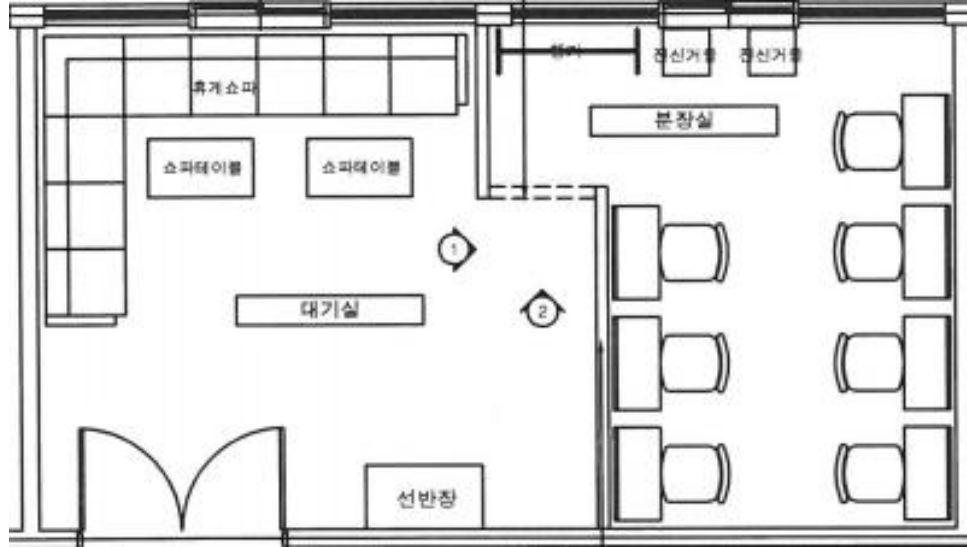

보유장비 (시설)

장소	No.	설비명칭	Specification	수량	비고	
컨벤션홀 1.2.3	1	의자	1인용 (50x40xH90[등받이포함] xH45[등받이 미포함])	700 EA	※ 인터넷은 시청 관망이라 불안정 (생방송은 별도 라인 필요)	
	2	사각테이블	2인용 (150x50xH73)	190 EA		
	3	원형테이블	8인용 (1800x1800x750mm)	50 EA		
	4	포디움	VIP용 (100x60xH110) 사회자용 (65x40xH115)	1 SET 1 SET		
장소	No.	설비명칭	Specification	규격/동력(kw X P)	수량	비고
컨벤션홀1	1	Placard Batten (현수막 걸이대)		12,000L / 2.2 x 4	1 EA	
	2	Suspension Light Batten (No.1 조명걸이대)	C-type 30A, 12outlet, XLR 5p x 1EA, RD:3	12,000L / 2.2 x 4	1 EA	
	3	Roll Flag Batten (롤 태극기 걸이대)		1,800L*2,400H / 75W x 2	1 EA	
	4	Suspension Light Batten (No.2 조명걸이대)	C-type 30A, 12outlet, XLR 5p x 1EA, RD:3	12,000L / 2.2 x 4	1 EA	
	5	Roll Screen(영사막)		6,000L*4,800H / 270W x 2	1 EA	
	6	LED 전광판	2496px*1344px	6,240L*3,360H	1 SET	
컨벤션홀3	7	Roll Placard Batten(롤 현수막 걸이대)		8,000L / 370W x 2	1 EA	
	8	Roll Screen(영사막)		6,000L*4,800H / 270W x 2	1 EA	
	9	Roll Flag Batten(롤 태극기 걸이대)		1,800L*2,400H / 75W x 2	1 EA	
	10	LED 전광판	2304px*1344px	5,760L*3,360H	1 SET	
컨벤션홀2	11	Roll Placard Batten(롤 현수막 걸이대)		8,000L / 370W x 2	1 EA	
	12	Roll Screen(영사막)		6,000L*4,800H / 270W x 2	1 EA	
	13	LED 전광판	2304px*1344px	5,760L*3,360H	1 SET	

대관시설 상세 - 컨벤션홀

보유공간(대기실&준비실)

장소	No.	설비명칭	수량
컨벤션홀 대기실	1	소형 소파	9 EA
	2	소파테이블	2 EA
	3	소형 선반장	1 EA
	4	분장대/의자	7 Set
	5	행거	1 EA
	6	전신거울	2 EA
컨벤션홀 준비실	1	원형 테이블	1 EA
	2	의자	4 EA

사용가능 전력량

시설명	메인차단기 용량	여유용량		총여유용량 [kW]	최대용량 [kW]	안전용량 (80%)
		3상4선	단상2선			
컨벤션홀 EPS실	75A	18kW×2		36	113	90
컨벤션홀2조종실	100A	14kW×3 7kW×1		49		
컨벤션홀3조종실	50A	14kW×2		28		